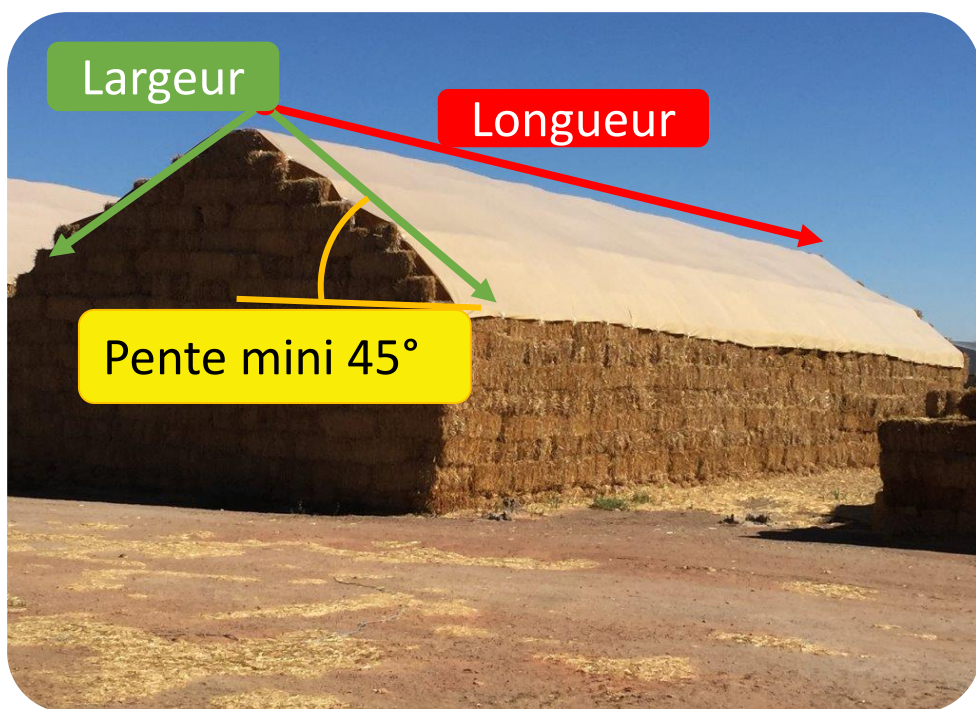

SUBTEX® 140

La protection des fourrages

Subtex® est une toile de protection en polypropylène non tissée de 140gr/m². Elle permet au fourrage de respirer et à l'eau de ruisseler.

Subtex® c'est la solution contre les vents violents et les intempéries pour vos fourrages stockés à l'extérieur. De part sa fabrication, la bâche est très souple, il faut donc la tendre au maximum afin que l'eau ruisselle pleinement et facilement.

Disponibilités:

Largeur	Longueur	Dispos
10,40m	25m	STOCK
13m	25m	
15,60m	25m	
15,60m	15,60m	Sur COMMANDE Délai: 4 mois
10,40m	12,5m	
18m	25m	

Avantages:

- **Garantie 5 ans** aux UV
- L'humidité s'échappe par l'effet respirant: fini la condensation
- Très résistant aux déchirures

Conseils de pose:

- Il faut une tension maximale: fixation Clacpack® + poids 7-8 kg maxi
- Il faut une pente obligatoire de 45° minimum pour garantir l'efficacité de la bâche
- **Face lisse vers l'extérieur, face rugueuse vers l'intérieur**
- L'idéal est de surélever sa meule afin de créer une ventilation par le dessous
- Le sens des coutures n'a pas d'importance
- Utilisable sur balles rondes comme sur balles carrés à condition que la pente soit respectée